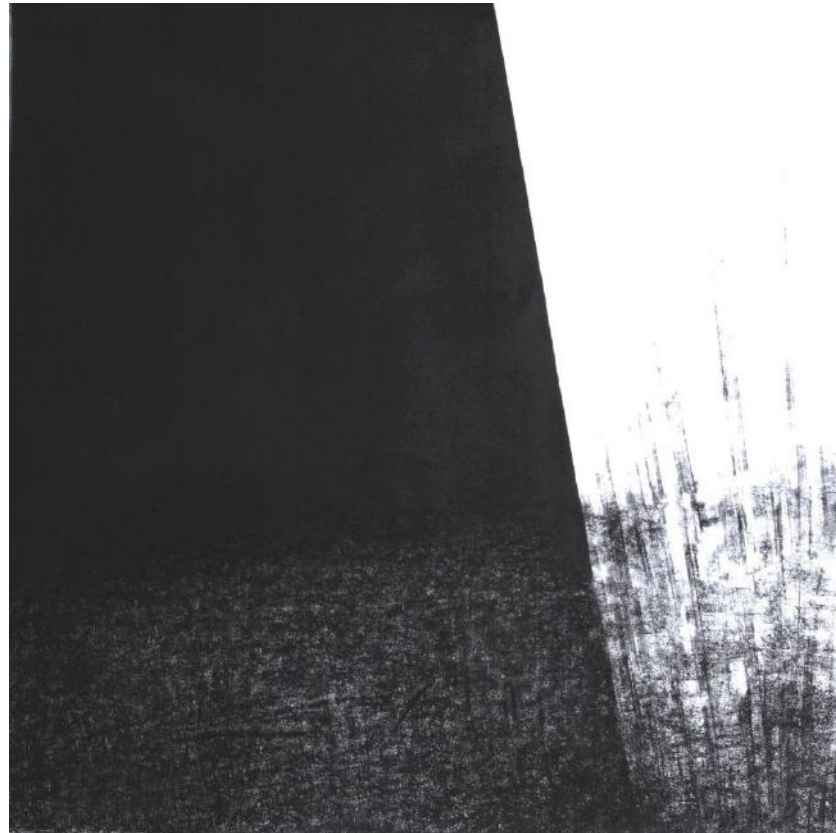

Galerie  Arcturus

A R T M O D E R N E E T C O N T E M P O R A I N

REGARD SUR L'ANNEE 2015

Janvier - Février 2015

Hommage à Franck DUMINIL

Mars – Avril 2015

YLAG

« Manière noire »