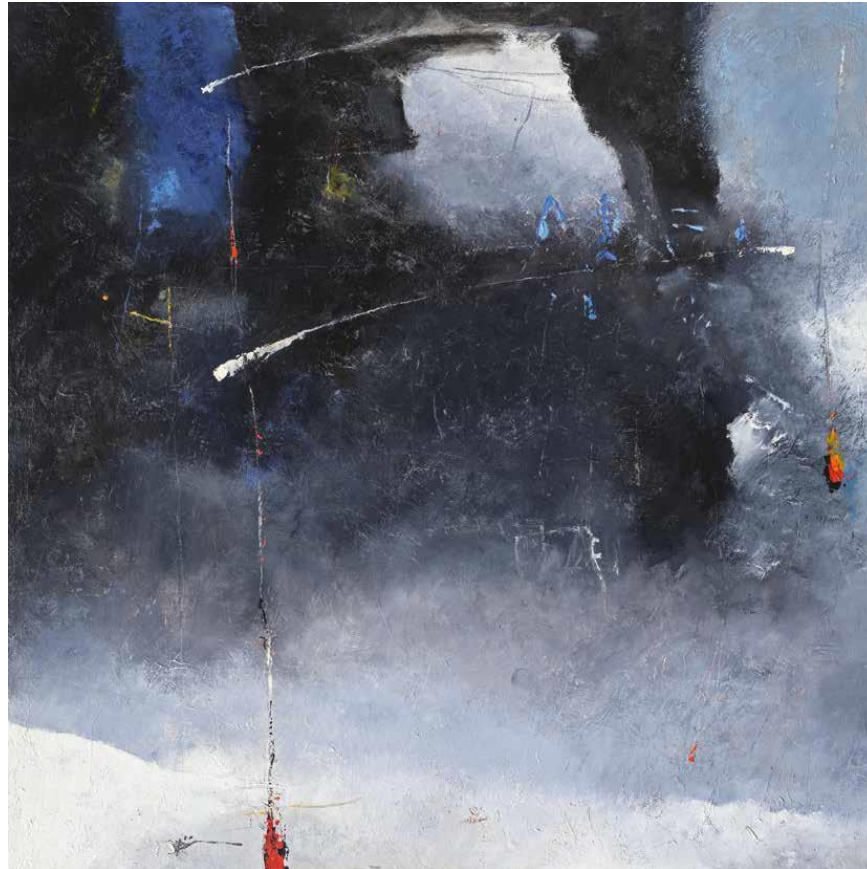

Galerie  Arcturus

A R T M O D E R N E E T C O N T E M P O R A I N

REGARD SUR L'ANNEE 2015

Janvier - Février 2015

Hommage à Franck DUMINIL

Mars – Avril 2015

YLAG

« Manière noire »

Mai - Juin 2015

« ANIMALIA »

Alfons ALT, Miguel MACAYA, Jules RIVEMALE, Peter ZUPNIK

ANIMALIA

Alfons ALT, *Altotypes*

Miguel MACAYA, *peintures*

Peter ZUPNIK, *photographies*

Jules RIVEMALE, *dessin*