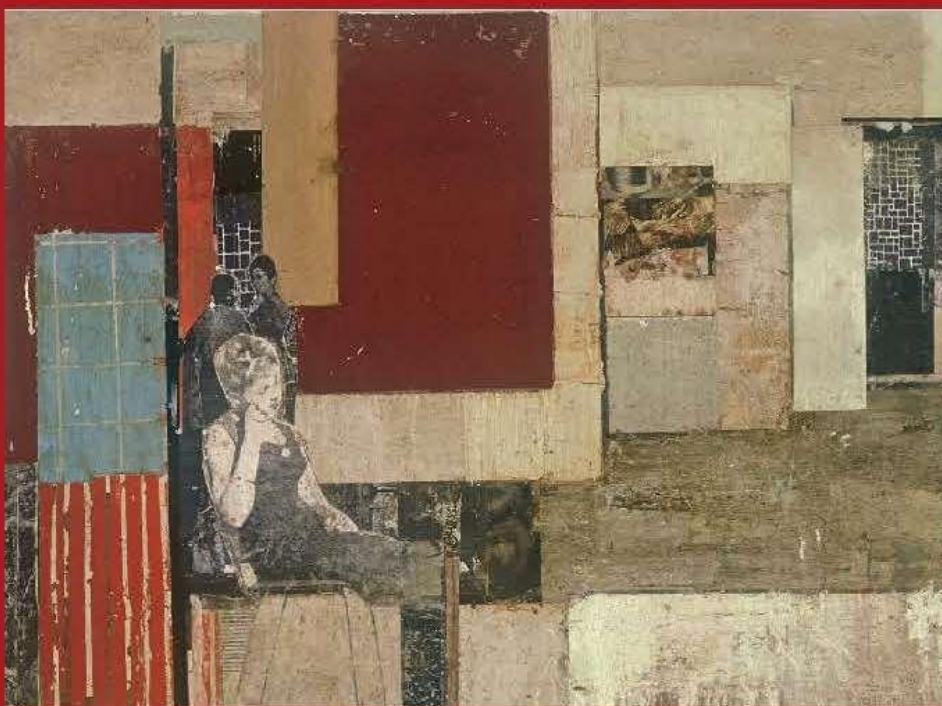

# GALERIE ARCTURUS

Regina GIMENEZ, Mixte sur toile, 97 x 130 cm, 2004

65, rue de Seine - 75006 PARIS | e-mail: [arcturus@art11.com](mailto:arcturus@art11.com)  
Tél. : 01 43 25 39 02 - Fax : 01 43 25 33 89 | web: [www.art11.com/arcturus](http://www.art11.com/arcturus)