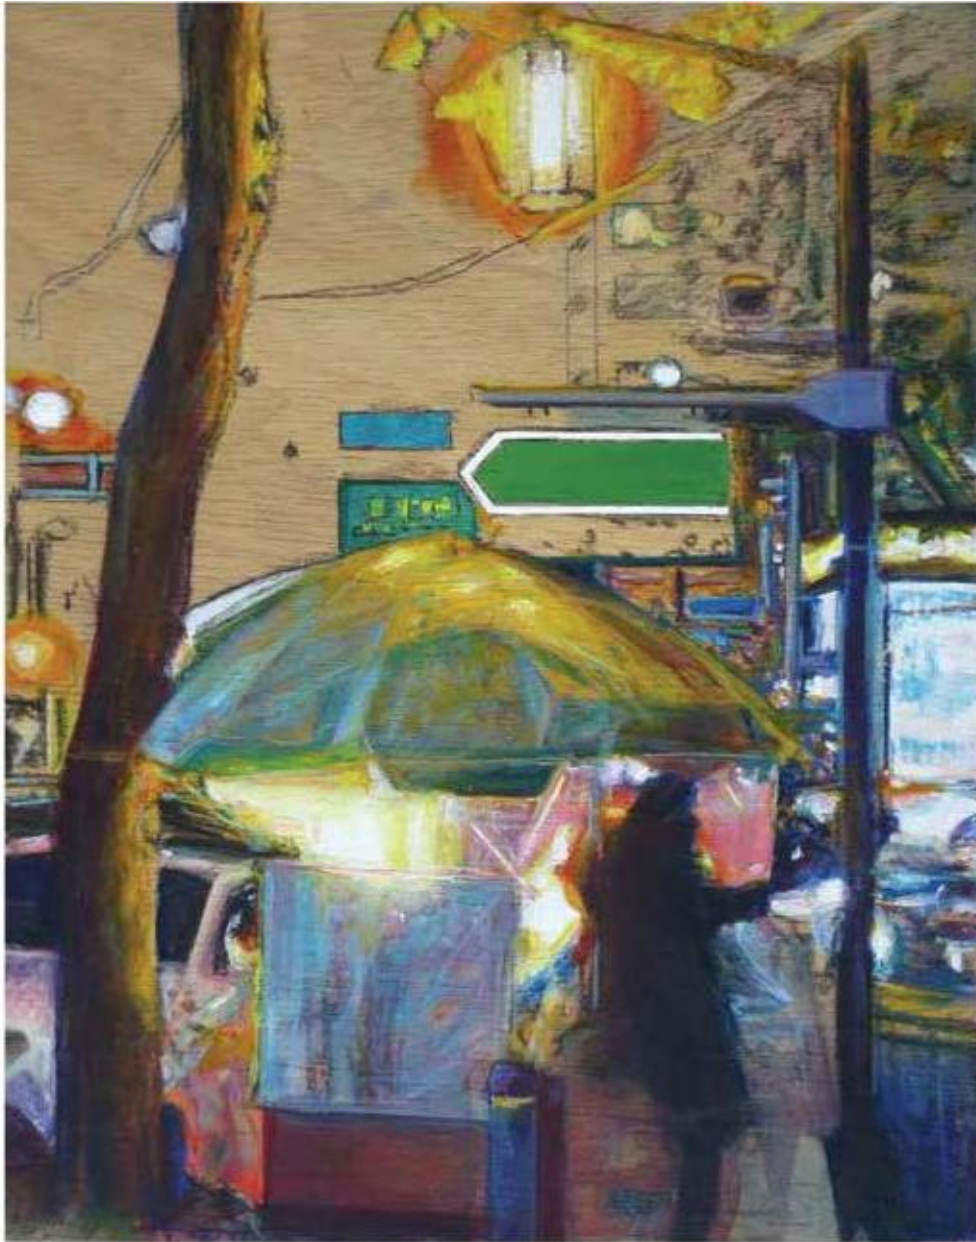

Elbasan, la nuit - Monotype - 30,8 x 41 cm - Didier Paquignon

Anne de la Roussière  
vous prie d'honorer de votre présence  
le vernissage de l'exposition

Ana González Sola  
Didier Paquignon

*Dialogue à travers la ville  
peintures - monotypes*

le 21 mars 2013 de 18h à 22h  
Exposition du 21 mars au 6 avril

Galerie  Arcturus  
ART MODERNE ET CONTEMPORAIN

GALERIE ARCTURUS  
65, rue de Seine - 75006 Paris  
T. +33(0)1 43 25 39 02  
arcturus@art11.com - [www.art11.com/arcturus](http://www.art11.com/arcturus)  
<http://www.facebook.com/GalerieArcturus>  
mardi - vendredi : 14h - 19h  
samedi : 11h - 13h et 14h - 19h et sur rendez-vous

Kiosque nocturne - technique mixte sur bois - 34 x 27 cm - Ana González Sola

Ana González Sola  
Didier Paquignon

*Dialogue à travers la ville  
peintures - monotypes*

Exposition du 21 mars au 6 avril 2013  
Galerie Arcturus 65, rue de Seine 75006 Paris