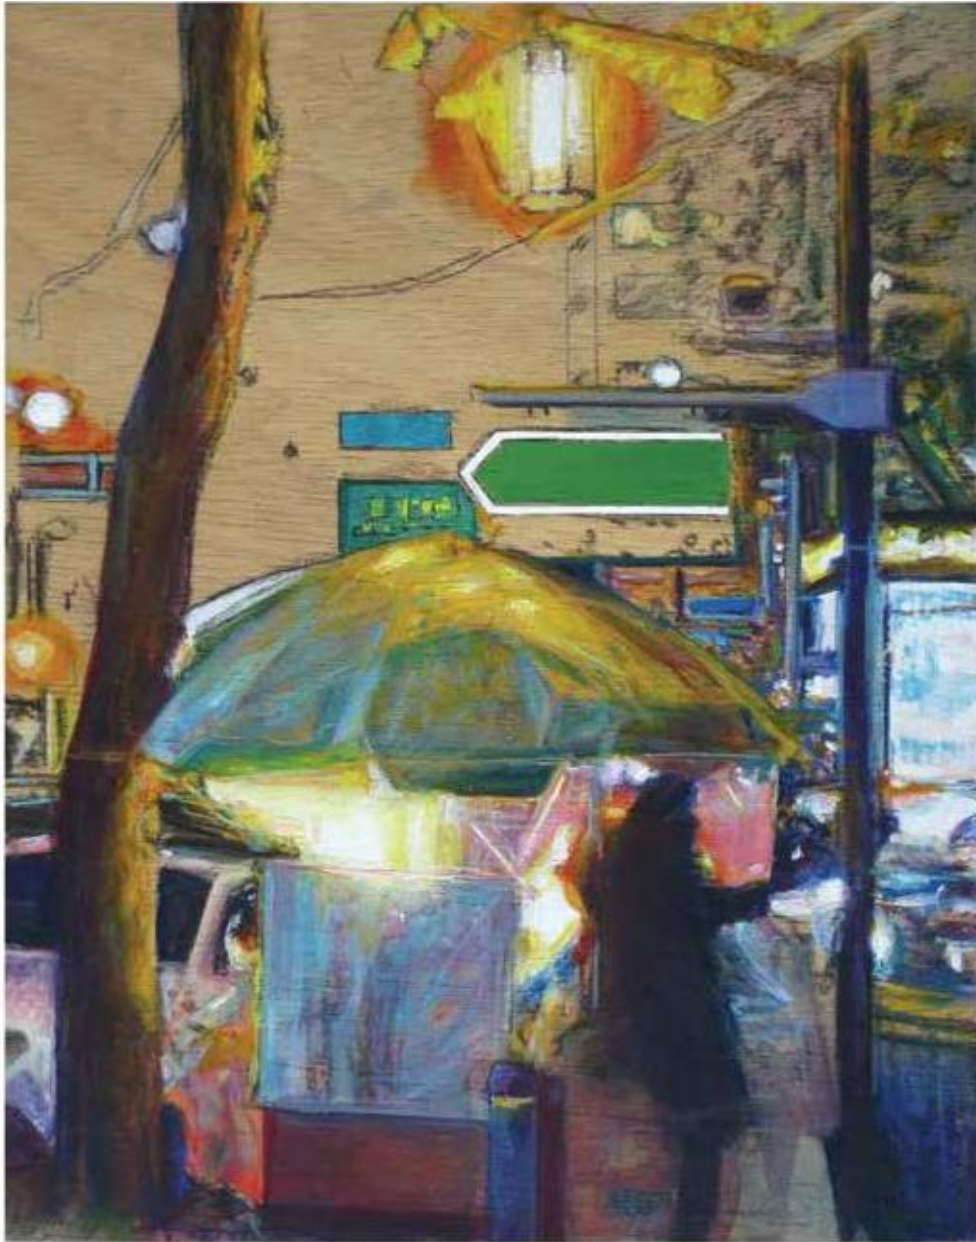

Elbasan, la nuit - Monotype - 30,8 x 41 cm - Didier Paquignon

Anne de la Roussière  
vous prie d'honorer de votre présence  
le vernissage de l'exposition

Ana González Sola  
Didier Paquignon

*Dialogue à travers la ville  
peintures - monotypes*

le 21 mars 2013 de 18h à 22h  
Exposition du 21 mars au 6 avril

Galerie  Arcturus  
ART MODERNE ET CONTEMPORAIN

GALERIE ARCTURUS  
65, rue de Seine - 75006 Paris  
T. +33(0)1 43 25 39 02  
arcturus@art11.com - [www.art11.com/arcturus](http://www.art11.com/arcturus)  
<http://www.facebook.com/GalerieArcturus>  
mardi - vendredi : 14h - 19h  
samedi : 11h - 13h et 14h - 19h et sur rendez-vous

Kiosque nocturne - technique mixte sur bois - 34 x 27 cm - Ana González Sola

Ana González Sola  
Didier Paquignon

*Dialogue à travers la ville  
peintures - monotypes*

Exposition du 21 mars au 6 avril 2013  
Galerie Arcturus 65, rue de Seine 75006 Paris