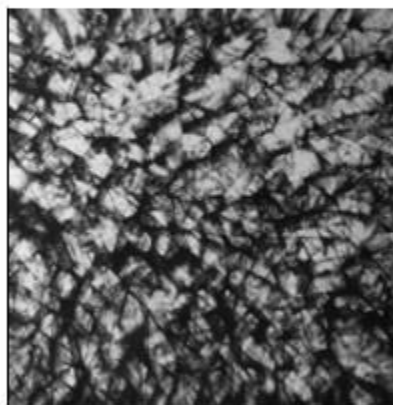

Ylag, "Fractales", Pastel sec noir, Galerie Arcturus, Paris, du 17 janvier au 16 février 2013

Cette troisième exposition personnelle d'Ylag à la galerie ARCTURUS, pour démarrer l'année 2013, va permettre de découvrir les œuvres récentes de cet artiste de la lumière, qui la fait jaillir du papier blanc et du pastel noir.

Avec une économie de moyen absolue (du pastel sec noir, une feuille blanche et une gomme), ce magicien, crée des noirs d'une intensité profonde, et fait éclater le blanc du papier. Le tout dans un univers mystérieux : entre ville fantôme, espaces interstellaires ou profondeur de l'abîme, il nous transmet cette explosion de passion, cet espace-temps inconnu, intrigant, voire inquiétant, parfaitement maîtrisée au travers d'un geste sûr et subtil à la fois.

Fractal est une étape supplémentaire de l'exploration de son regard, comme une plongée dans un détail d'une œuvre antérieure, comme un zoom répété dans les profondeurs lumineuses et sombres de ses paysages imaginaires, étranges, fascinants, mystérieux, voire mystiques.

Perseides II Pastel sec noir sur papier - 70 x 70 cm, 2006

Galerie Arcturus

65, rue de Seine

75006 PARIS

Tél : 01 43 25 39 02

arcturus@art11.com

www.art11.com/arcturus

mardi-vendredi : 14h - 19h, samedi : 11h -13h et 14h - 19h