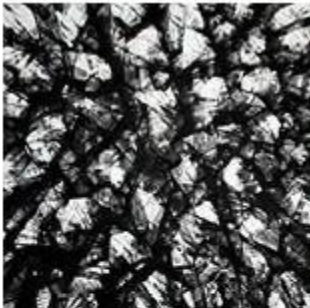

Pays : France

Date : janvier – février 2013

YLAG "Fractales"

Du 17/01/2013 au 16/02/2013

Cette troisième exposition personnelle d'Ylag à la galerie ARCTURUS, pour démarrer l'année 2013, va permettre de découvrir les œuvres récentes de cet artiste de la lumière, qui la fait jaillir du papier blanc et du pastel noir.

Avec une économie de moyen absolue (du pastel sec noir, une feuille blanche et une gomme), ce magicien, crée des noirs d'une intensité profonde, et fait éclater le blanc du papier. Le tout dans un univers mystérieux : entre ville fantôme, espaces interstellaires ou profondeur de l'abîme, il nous transmet cette explosion de passion, cet espace-temps inconnu, intrigant, voire inquiétant, parfaitement maîtrisée au travers d'un geste sûr et subtil à la fois.

Fractal est une étape supplémentaire de l'exploration de son regard, comme une plongée dans un détail d'une œuvre antérieure, comme un zoom répété dans les profondeurs lumineuses et sombres de ses paysages imaginaires, étranges, fascinants, mystérieux, voire mystiques.

Galerie ARCTURUS

65, rue de Seine

75006 Paris

FRANCE

Tél. +33 1 43 25 39 02

Fax. +33 1 43 25 33 89

mail : arcturus@art11.com

web : <http://www.art11.com/arcturus>